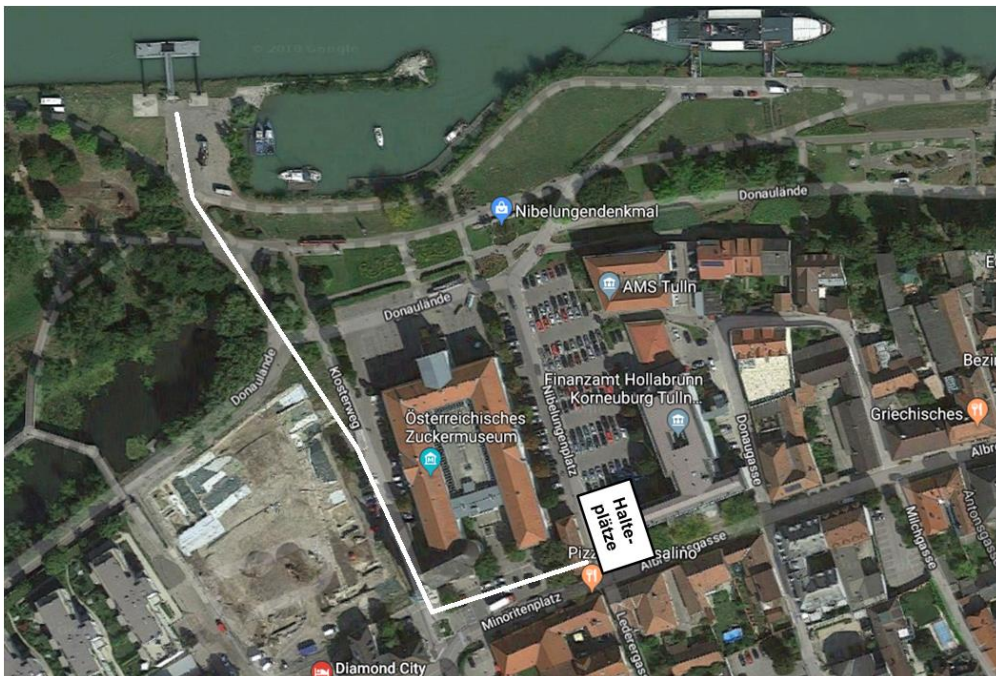

Halten und Parken für Busse in Tulln

Unten sehen Sie den Lageplan, wo sich die neuen Busparkplätze (ab Mai 2018) für den kurzen Halt, zum Ein- bzw. Ausstieg der Gäste, befinden werden. Bitte beachten Sie auch den eingezeichneten Gehweg zur Donaustation (weiße Linie).

Sollten die Busse länger abgestellt werden, ist dies nur außerhalb des Stadtzentrums im Bereich des Messegeländes / Fußballplatz erlaubt.